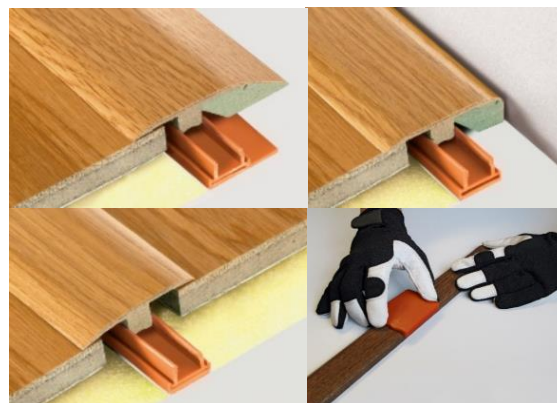

Podahové profily 3 in one