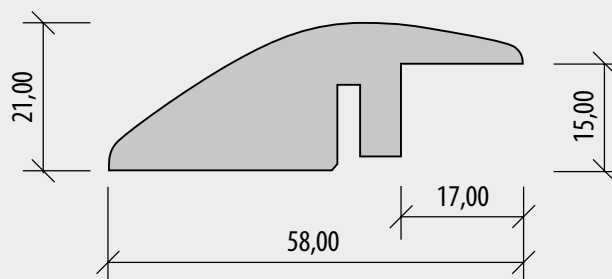

Artiklové číslo	Drevina	Povrchová úprava	MJ	min. odb.	MOC v € bez DPH	MOC v € s 20% DPH
7026024EK50	Dub	Saténový lak	mb	ks	11,333	13,60
7026024EK10	Dub	Matný lak	mb	ks	11,333	13,60
7026024EKBR	Dub Brighton / Portofino / Sorrento	Matný lak	mb	ks	12,417	14,90
7026024EKFC	Dub Earth	Matný lak	mb	ks	12,417	14,90
7026024EKGR	Dub Nouveau Grey	Matný lak	mb	ks	12,417	14,90
7026024EKXH	Dub Linen	Matný lak	mb	ks	12,417	14,90
7026024EK5G	Dub Nouveau Bronze / Ember	Matný lak	mb	ks	12,417	14,90
7026024EK5B	Dub Nouveau Brown / Moss	Matný lak	mb	ks	12,417	14,90
7026024EKA0	Dub Nouveau Charcoal	Matný lak	mb	ks	12,417	14,90
7026024EK5E	Dub Nouveau Black / Lava	Matný lak	mb	ks	12,417	14,90
7026024EKXV	Dub Oyster	Matný lak	mb	ks	12,417	14,90
7026024EKFG	Dub Plantagenet	Matný lak	mb	ks	12,417	14,90
7026024EKFE	Dub Romanov	Matný lak	mb	ks	12,417	14,90
7026024EKFS	Dub Tan	Matný lak	mb	ks	12,417	14,90
7026024EKFV	Dub Valois	Matný lak	mb	ks	12,417	14,90
7026024EK5V	Dub Nouveau White / Frost	Matný lak	mb	ks	12,417	14,90
7026024EK0W	Dub Snow	Matný lak	mb	ks	12,417	14,90
7026024AP50	Javor kanadský	Saténový lak	mb	ks	14,500	17,40
7026024AP10	Javor kanadský	Matný lak	mb	ks	14,500	17,40
7026024EL50	Javor európsky	Saténový lak	mb	ks	14,500	17,40
7026024BK50	Buk neparený	Saténový lak	mb	ks	11,167	13,40
7026024BK10	Buk neparený	Matný lak	mb	ks	11,167	13,40
7026024AK50	Jaseň	Saténový lak	mb	ks	11,333	13,60
7026024AK10	Jaseň	Matný lak	mb	ks	11,333	13,60
7026024AK1V	Jaseň biely	Matný lak	mb	ks	12,417	14,90
7026024JH50	Jarra (Dub morený)	Saténový lak	mb	ks	12,750	15,30
7026024JO10	Jatoba	Matný lak	mb	ks	19,583	23,50
7026024JO50	Jatoba	Saténový lak	mb	ks	19,583	23,50
7026024CH50	Čerešňa americká	Saténový lak	mb	ks	19,583	23,50
7026024CH10	Čerešňa americká	Matný lak	mb	ks	19,583	23,50
7026024ER50	Dub červený	Saténový lak	mb	ks	12,417	14,90
7026024VA50	Orech	Saténový lak	mb	ks	17,417	20,90
7026024EK0D	Dub Arctic	Matný lak	mb	ks	12,417	14,90
7026024EKP8	Dub Pearl	Vysoko lesklý lak	mb	ks	24,250	29,10
7026024EKD8	Dub Fumoir	Vysoko lesklý lak	mb	ks	24,250	29,10
7026024EKC8	Jaseň Black Copper	Vysoko lesklý lak	mb	ks	24,250	29,10
7026024EKS8	Jaseň Black Silver	Vysoko lesklý lak	mb	ks	24,250	29,10
7026024EKW8	Buk Opaque	Vysoko lesklý lak	mb	ks	24,250	29,10
7026024EKFO	Dub Johan	Olejovaný	mb	ks	12,417	14,90
7026024REK09	Dub Fredrik	Matný lak	mb	ks	14,000	16,80
7026024EKGU	Dub Gustaf	Olejovaný	mb	ks	14,000	16,80
7026024EKOL	Dub Olof	Olejovaný	mb	ks	14,000	16,80
7026024EKPI	Dub Ulf	Olejovaný	mb	ks	14,000	16,80