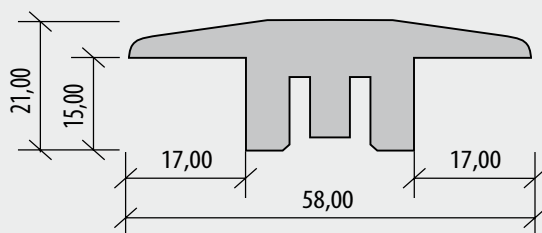

Artiklové číslo	Drevina	Povrchová úprava	MJ	min. odb.	MOC v € bez DPH	MOC v € s 20% DPH
7029024EKVS	Dub Vista	Olejovaný	mb	ks	14,000	16,80
7029024EKMO	Dub Möre	Olejovaný	mb	ks	14,000	16,80
7029024EKYD	Dub Ydre	Olejovaný	mb	ks	14,000	16,80
7029024EKSE	Dub Sevede	Olejovaný	mb	ks	14,000	16,80
7029024EKAS	Dub Aspeland	Olejovaný	mb	ks	14,000	16,80
7029024EKKI	Dub Kinda	Olejovaný	mb	ks	14,000	16,80
7029024EKFI	Dub Finnveden	Olejovaný	mb	ks	14,000	16,80
7029024EKTV	Dub Tveta	Olejovaný	mb	ks	14,000	16,80
7029024EKHA	Dub Handbörd	Olejovaný	mb	ks	14,000	16,80