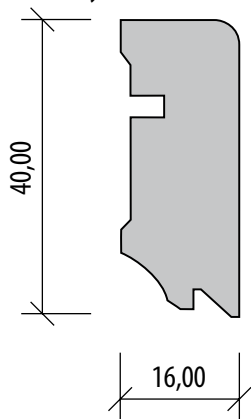

Lišty Hoco 630 UM CUBE