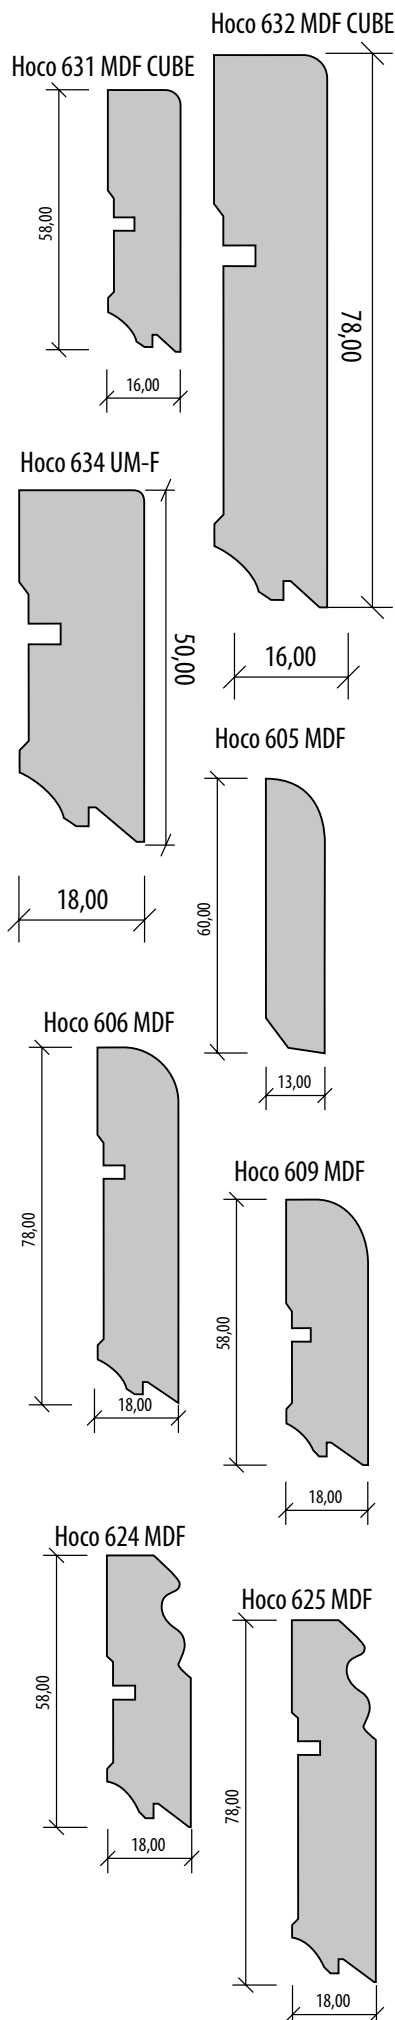

FÓLIOVANÉ OBVODOVÉ LIŠTY CUBE

Hoco 631 MDF CUBE design. Rozmery: 16 x 58 x 2700 mm.

10 ks / balenie

Artiklové číslo	Doplnok	MJ	min. odb.	MOC v € bez DPH	MOC v € s 20% DPH
013460	Lišty Hoco 631 MDF CUBE design RAL 9010 biela	mb	ks	1,583	1,90
013461	Lišty Hoco 631 MDF CUBE design RAL 7035 šedá svetlá	mb	ks	2,500	3,00
013462	Lišty Hoco 631 MDF CUBE design RAL 7040 šedá tmavá	mb	ks	2,500	3,00
013463	Lišty Hoco 631 MDF CUBE design RAL 9006 farba hliníka	mb	ks	2,500	3,00
013464	Lišty Hoco 631 MDF CUBE design RAL 7016 antracit	mb	ks	2,500	3,00
013465	Lišty Hoco 631 MDF CUBE design RAL 4009 fialová pastelová	mb	ks	2,500	3,00
013466	Lišty Hoco 631 MDF CUBE design RAL 6019 zelená svetlá	mb	ks	2,500	3,00
013467	Lišty Hoco 631 MDF CUBE design RAL 1013 biela perlová	mb	ks	2,500	3,00
013468	Lišty Hoco 631 MDF CUBE design RAL 1019 šedo béžová	mb	ks	2,500	3,00
013469	Lišty Hoco 631 MDF CUBE design RAL 7006 béžovo šedá	mb	ks	2,500	3,00
013470	Lišty Hoco 631 MDF CUBE design RAL 8028 hnedá zemitá	mb	ks	2,500	3,00
RAL	Lišty Hoco 631 MDF CUBE design ostatné farby stupnice RAL (min. odber 200 mb)	mb	200 mb	3,167	3,80

Hoco 632 MDF CUBE. Rozmery: 16 x 78 x 2700 mm.

5 ks / balenie

Artiklové číslo	Doplnok	MJ	min. odb.	MOC v € bez DPH	MOC v € s 20% DPH
013500	Lišty Hoco 632 UM CUBE biela RAL 9010	mb	ks	2,000	2,40
013501	Lišty Hoco 632 MDF CUBE ivory RAL 1015 (min. odber 200 mb, menšie množstvo prirážka 20 €)	mb	200 mb	3,583	4,30
013502	Lišty Hoco 632 MDF CUBE antracit RAL 7016 (min. odber 200 mb, menšie množstvo prirážka 20 €)	mb	200 mb	3,583	4,30
013503	Lišty Hoco 632 MDF CUBE šedá svetlá RAL 7035 (min. odber 200 mb, menšie množstvo prirážka 20 €)	mb	200 mb	3,583	4,30

Hoco 634 UM-F. Rozmery: 18 x 50 x 2700 mm.

5 ks / balenie

Artiklové číslo	Doplnok	MJ	min. odb.	MOC v € bez DPH	MOC v € s 20% DPH
013530	Lišty Hoco 634 UM-F biela	mb	ks	1,750	2,10
013541	Lišty Hoco 634 UM-F čierna	mb	ks	1,750	2,10

FÓLIOVANÉ OBVODOVÉ LIŠTY BIELE RAL 9010

Rozmery: 13 x 60 x 2700 mm.

10 ks / balenie

Artiklové číslo	Doplnok	MJ	min. odb.	MOC v € bez DPH	MOC v € s 20% DPH
013050	Lišty Hoco 605 MDF biela RAL 9010	mb	ks	2,583	3,10

Rozmery: 18 x 78 x 2700 mm.

5 ks / balenie

Artiklové číslo	Doplnok	MJ	min. odb.	MOC v € bez DPH	MOC v € s 20% DPH
013100	Lišty Hoco 606 MDF biela RAL 9010	mb	ks	2,917	3,50

Rozmery: 18 x 58 x 2700 mm.

5 ks / balenie

Artiklové číslo	Doplnok	MJ	min. odb.	MOC v € bez DPH	MOC v € s 20% DPH
013150	Lišty Hoco 609 MDF biela RAL 9010	mb	ks	2,667	3,20

Rozmery: 18 x 58 x 2700 mm.

4 ks / balenie

Artiklové číslo	Doplnok	MJ	min. odb.	MOC v € bez DPH	MOC v € s 20% DPH
013200	Lišty Hoco 624 MDF biela RAL 9010	mb	ks	2,667	3,20

Rozmery: 18 x 78 x 2700 mm.

4 ks / balenie

Artiklové číslo	Doplnok	MJ	min. odb.	MOC v € bez DPH	MOC v € s 20% DPH
013250	Lišty Hoco 625 MDF biela RAL 9010	mb	ks	2,917	3,50