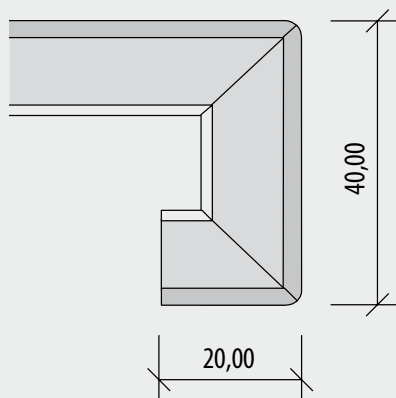

57 x 27 x 1200 mm

K 7 mm podlahám.

Artiklové číslo	Drevina	Povrchová úprava	MJ	min. odb.	MOC v € bez DPH	MOC v € s 20% DPH
703812EK50	Dub	Saténový lak	mb	ks	25,417	30,50
703812AP50	Javor kanadský	Saténový lak	mb	ks	27,167	32,60
703812BK50	Buk neparený	Saténový lak	mb	ks	23,583	28,30
703812CH50	Čerešňa americká	Saténový lak	mb	ks	36,167	
7038012EK10	Dub (Tower, Village, Breeze - matný lak, olej)	Matný lak	mb	ks	25,417	30,50
7038012EK50	Dub (Sugar FSC, Breeze - saténový lak)	Saténový lak	mb	ks	25,417	30,50

SCHODOVÉ HRANY (Vyrobené z originálných podlah)

Classic 40*

Artiklové číslo	Názov	MJ	min. odb.	MOC v € bez DPH	MOC v € s 20% DPH
75xxxxxxxTK 0	Classic 40	mb	ks	64,890	77,90
75xxxxxxxSV 0	Bočnice Classic 40, 700 x 40 mm	ks	ks	44,290	53,10

Classic 60*

Artiklové číslo	Názov	MJ	min. odb.	MOC v € bez DPH	MOC v € s 20% DPH
75xxxxxxxTK 0	Classic 60	mb	ks	64,890	77,90
75xxxxxxxSV 0	Bočnice Classic 60, 700 x 60 mm	ks	ks	44,290	53,10

Modern*

Artiklové číslo	Názov	MJ	min. odb.	MOC v € bez DPH	MOC v € s 20% DPH
75xxxxxxxTM 0	Modern	mb	ks	64,890	77,90
75xxxxxxxSV 0	Bočnice Modern, 700 x 40 mm	ks	ks	44,290	53,10

* Pre všetky kolekcie okrem Shine, Da Capo.

Classic 40