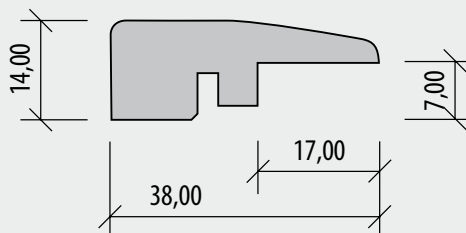

38 x 14 x 2400 mm

K 7 mm podlahám.

Artiklové číslo	Drevina	Povrchová úprava	MJ	min. odb.	MOC v € bez DPH	MOC v € s 20% DPH
7030024EK50	Dub	Saténový lak	mb	ks	10,333	12,40
7030024EK10	Dub	Matný lak	mb	ks	10,333	12,40
7030024EKGB	Dub Brown	Matný lak	mb	ks	15,000	18,00
7030024EK5V	Dub Nouveau White / Frost	Matný lak	mb	ks	10,333	12,40
7030024AP50	Javor kanadský	Saténový lak	mb	ks	11,167	13,40
7030024AP10	Javor kanadský	Matný lak	mb	ks	11,167	13,40
7030024BK50	Buk neparený	Saténový lak	mb	ks	8,250	9,90
7030024BK10	Buk neparený	Matný lak	mb	ks	8,250	9,90
7030024AK50	Jaseň	Saténový lak	mb	ks	10,333	12,40
7030024AK1V	Jaseň biely	Matný lak	mb	ks	10,333	12,40
7030024CH50	Čerešňa americká	Saténový lak	mb	ks	13,000	15,60
7030024CH10	Čerešňa americká	Matný lak	mb	ks	13,000	15,60
7030024J010	Jatoba	Matný lak	mb	ks	15,000	18,00
7030024J050	Jatoba	Saténový lak	mb	ks	15,000	18,00
7030024VA50	Orech	Saténový lak	mb	ks	17,417	20,90