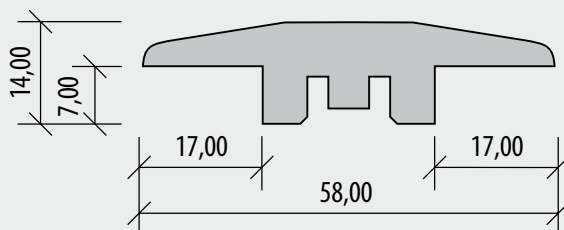

58 x 14 x 2400 mm

K 7 mm podlahám.

Artiklové číslo	Drevina	Povrchová úprava	MJ	min. odb.	MOC v € bez DPH	MOC v € s 20% DPH
7039024EK50	Dub	Saténový lak	mb	ks	11,333	13,60
7039024EK10	Dub	Matný lak	mb	ks	11,333	13,60
7039024EKGB	Dub Brown	Matný lak	mb	ks	11,333	13,60
7039024EK5V	Dub Nouveau White / Frost	Matný lak	mb	ks	11,333	13,60
7039024AP50	Javor kanadský	Saténový lak	mb	ks	12,417	14,90
7039024AP10	Javor kanadský	Matný lak	mb	ks	12,417	14,90
7039024BK50	Buk neparený	Saténový lak	mb	ks	10,333	12,40
7039024BK10	Buk neparený	Matný lak	mb	ks	10,333	12,40
7039024AK50	Jaseň	Saténový lak	mb	ks	11,333	13,60
7039024AK1V	Jaseň biely	Matný lak	mb	ks	11,333	13,60
7039024CH50	Čerešňa americká	Saténový lak	mb	ks	14,917	17,90
7039024CH10	Čerešňa americká	Matný lak	mb	ks	14,917	17,90
7039024J010	Jatoba	Matný lak	mb	ks	17,417	20,90
7039024J050	Jatoba	Saténový lak	mb	ks	17,417	20,90
7039024VA50	Orech	Saténový lak	mb	ks	17,417	20,90