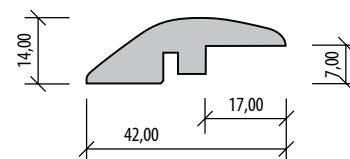

MASÍVNE VYROVNÁVACIE LIŠTY

42 x 14 x 2400 mm

K 7 mm podlahám.

Artiklové číslo	Drevina	Povrchová úprava	MJ	min. odb.	MOC v € bez DPH	MOC v € s 20% DPH
7036024EK50	Dub	Saténový lak	mb	ks	10,333	12,40
7036024EK10	Dub	Matný lak	mb	ks	10,333	12,40
7036024EKGB	Dub Brown	Matný lak	mb	ks	10,333	12,40
7036024EK5V	Dub Nouveau White / Frost	Matný lak	mb	ks	10,333	12,40
7036024AP50	Javor kanadský	Saténový lak	mb	ks	11,167	13,40
7036024AP10	Javor kanadský	Matný lak	mb	ks	11,083	13,30
7036024BK50	Buk neparený	Saténový lak	mb	ks	10,333	12,40
7036024BK10	Buk neparený	Matný lak	mb	ks	10,333	12,40
7036024AK50	Jaseň	Saténový lak	mb	ks	10,333	12,40
7036024AK1V	Jaseň biely	Matný lak	mb	ks	10,333	12,40
7036024CH50	Čerešňa americká	Saténový lak	mb	ks	13,000	15,60
7036024CH10	Čerešňa americká	Matný lak	mb	ks	13,000	15,60
7036024J010	Jatoba	Matný lak	mb	ks	15,000	18,00
7036024J050	Jatoba	Saténový lak	mb	ks	15,000	18,00
7036024VA50	Orech	Saténový lak	mb	ks	17,417	20,90