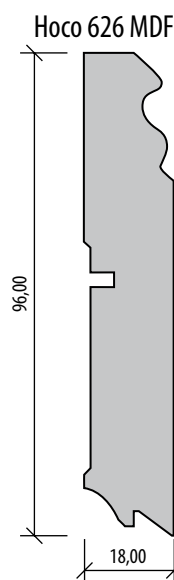

Rozmery: 18 x 96 x 2700 mm.

4 ks / balenie

Artiklové číslo	Doplnok	MJ	min. odb.	MOC v € bez DPH	MOC v € s 20% DPH
013300	Lišty Hoco 626 MDF biela RAL 9010	mb	ks	3,167	3,80

Rozmery: 18 x 120 x 2700 mm.

4 ks / balenie

Artiklové číslo	Doplnok	MJ	min. odb.	MOC v € bez DPH	MOC v € s 20% DPH
013350	Lišty Hoco 627 MDF biela RAL 9010	mb	ks	3,500	4,20

Rozmery: 16 x 40 x 2700 mm.

10 ks / balenie

Artiklové číslo	Doplnok	MJ	min. odb.	MOC v € bez DPH	MOC v € s 20% DPH
013360	Lišty Hoco 630 MDF biela RAL 9010	mb	ks	1,167	1,40