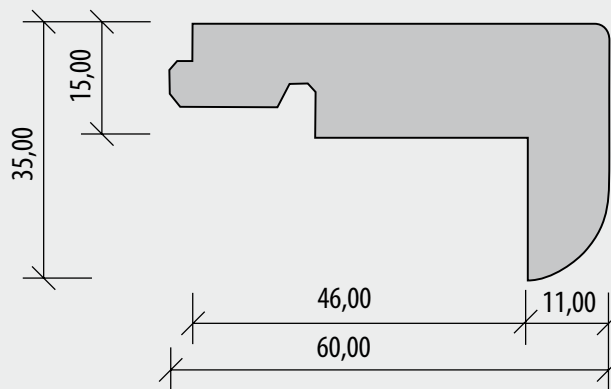

Artiklové číslo	Drevina	Povrchová úprava	MJ	min. odb.	MOC v € bez DPH	MOC v € s 20% DPH
7028018EK50	Dub	Saténový lak	mb	ks	23,167	27,80
7028018EK10	Dub	Matný lak	mb	ks	23,167	27,80
7028018EKBR	Dub Brighton / Portofino / Sorrento	Matný lak	mb	ks	23,167	27,80
7028018EKGR	Dub Nouveau Grey	Matný lak	mb	ks	23,167	27,80
7028018EK5G	Dub Nouveau Bronze / Ember	Matný lak	mb	ks	23,167	27,80
7028018EK5B	Dub Nouveau Brown / Moss	Olejovaný	mb	ks	29,250	35,10
7028018EKA0	Dub Nouveau Charcoal	Matný lak	mb	ks	29,250	35,10
7028018EK5E	Dub Nouveau Black / Lava	Matný lak	mb	ks	23,167	27,80
7028018EKFG	Dub Plantagenet	Matný lak	mb	ks	24,000	28,80
7028018EKFE	Dub Romanov	Matný lak	mb	ks	24,000	28,80
7028018EKFV	Dub Valois	Matný lak	mb	ks	24,000	28,80
7028018EK5V	Dub Nouveau White / Frost	Matný lak	mb	ks	23,167	27,80
7028018AP50	Javor kanadský	Saténový lak	mb	ks	24,833	29,80
7028018APF0	Javor kanadský	Olejovaný	mb	ks	25,583	30,70
7028018EL50	Javor európsky	Saténový lak	mb	ks	24,833	29,80
7028018BK50	Buk neparený	Saténový lak	mb	ks	19,917	23,90
7028018BKF0	Buk neparený	Olejovaný	mb	ks	20,750	24,90
7028018AK50	Jaseň	Saténový lak	mb	ks	23,167	27,80
7028018AK10	Jaseň	Matný lak	mb	ks	23,167	27,80
7028018AK1V	Jaseň biely	Matný lak	mb	ks	23,167	27,80
7028018AKF0	Jaseň	Olejovaný	mb	ks	24,000	28,80
7028018AKFV	Jaseň biely	Olejovaný	mb	ks	24,000	28,80
7028018JH50	Jarrah (Dub morený)	Saténový lak	mb	ks	23,167	27,80
7028018JO50	Jatoba	Saténový lak	mb	ks	29,250	35,10
7028018JOF0	Jatoba	Olejovaný	mb	ks	29,250	35,10
7028018CH50	Čerešňa americká	Saténový lak	mb	ks	24,833	29,80
7028018CHF0	Čerešňa americká	Olejovaný	mb	ks	25,583	30,70
7028018ER50	Dub červený	Saténový lak	mb	ks	29,250	35,10
7028018VA50	Orech	Saténový lak	mb	ks	29,250	35,10
7028018EKF0	Dub Johan	Olejovaný	mb	ks	29,417	35,30
7028018REK09	Dub Fredrik	Matný lak	mb	ks	29,417	35,30
7028018EKGU	Dub Gustaf	Olejovaný	mb	ks	29,417	35,30
7028018EKOL	Dub Olof	Olejovaný	mb	ks	29,417	35,30
7028018EKPI	Dub Ulf	Olejovaný	mb	ks	29,417	35,30
7028018EKST	Dub Sture	Olejovaný	mb	ks	29,417	35,30