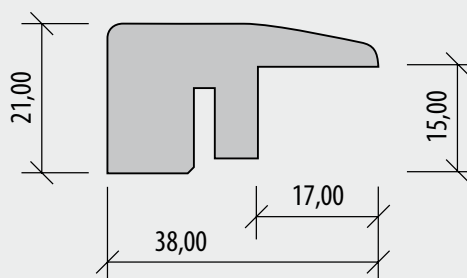

38 x 21 x 2400 mm

K 15 mm podlahám.

Artiklové číslo	Drevina	Povrchová úprava	MJ	min. odb.	MOC v € bez DPH	MOC v € s 20% DPH
7020024EK50	Dub	Saténový lak	mb	ks	10,917	13,10
7020024EK10	Dub	Matný lak	mb	ks	10,000	12,00
7020024EKBR	Dub Brighton / Portofino / Sorrento	Matný lak	mb	ks	10,917	13,10
7020024EKFC	Dub Earth	Matný lak	mb	ks	10,917	13,10
7020024EKGR	Dub Nouveau Grey	Matný lak	mb	ks	10,917	13,10
7020024EKXH	Dub Linen	Matný lak	mb	ks	10,917	13,10
7020024EK5G	Dub Nouveau Bronze / Ember	Matný lak	mb	ks	10,917	13,10
7020024EK5B	Dub Nouveau Brown / Moss	Matný lak	mb	ks	10,917	13,10
7020024EKA0	Dub Nouveau Charcoal (morený)	Matný lak	mb	ks	10,917	13,10
7020024EK5E	Dub Nouveau Black / Lava	Matný lak	mb	ks	10,917	13,10
7020024EKXV	Dub Oyster	Matný lak	mb	ks	10,917	13,10
7020024EKFG	Dub Plantagenet	Olejovaný	mb	ks	10,917	13,10
7020024EKFE	Dub Romanov	Olejovaný	mb	ks	10,917	13,10
7020024EKFS	Dub Tan	Matný lak	mb	ks	10,917	13,10
7020024EKFV	Dub Valois	Matný lak	mb	ks	10,917	13,10
7020024EK5V	Dub Nouveau White / Frost	Matný lak	mb	ks	10,917	13,10
7020024EK0W	Dub Snow	Matný lak	mb	ks	10,917	13,10
7020024AP50	Javor kanadský	Saténový lak	mb	ks	10,917	13,10
7020024AP10	Javor kanadský	Matný lak	mb	ks	10,917	13,10
7020024EL50	Javor európsky	Saténový lak	mb	ks	10,917	13,10
7020024BK50	Buk neparený	Saténový lak	mb	ks	9,667	11,60
7020024BK10	Buk neparený	Matný lak	mb	ks	9,667	11,60
7020024AK50	Jaseň	Saténový lak	mb	ks	10,000	12,00