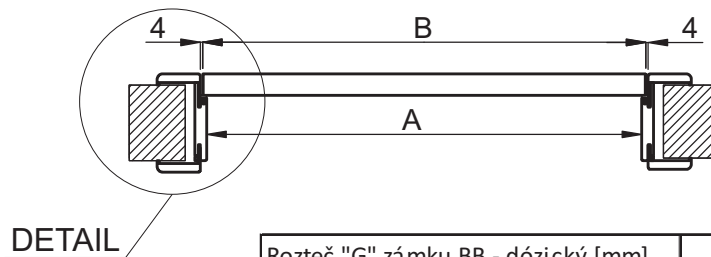

## bezA-1 plně hladké dveře bezpodrážkové na obložkovou zárubňu

DETAIL

Rozteč "G" zámku BB - dózický [mm]	90
Rozteč "G" zámku PZ cylindrický [mm]	85
Rozteč "G" zámku s WC sadou [mm]	96

Menovitá svetlá šírka [cm]	Reálna svetlá šírka "A" [mm]	Šírka kridla dverí "B" [mm]	Šírka zárubne vo falci "D" [mm]	Celková šírka zárubne "D" [mm]				Celková šírka zárubne "F" [mm]			
				Obložka "E" = 60 mm	Obložka "E" = 80 mm	Obložka "E" = 100 mm	Obložka "E" = 120 mm	Obložka "E" = 60 mm	Obložka "E" = 80 mm	Obložka "E" = 100 mm	Obložka "E" = 120 mm
60	606	622	630	750	790	830	870	2042	2062	2082	2102
70	706	722	730	850	890	930	970	2042	2062	2082	2102
80	806	822	830	950	990	1030	1070	2042	2062	2082	2102
90	906	922	930	1050	1090	1130	1170	2042	2062	2082	2102