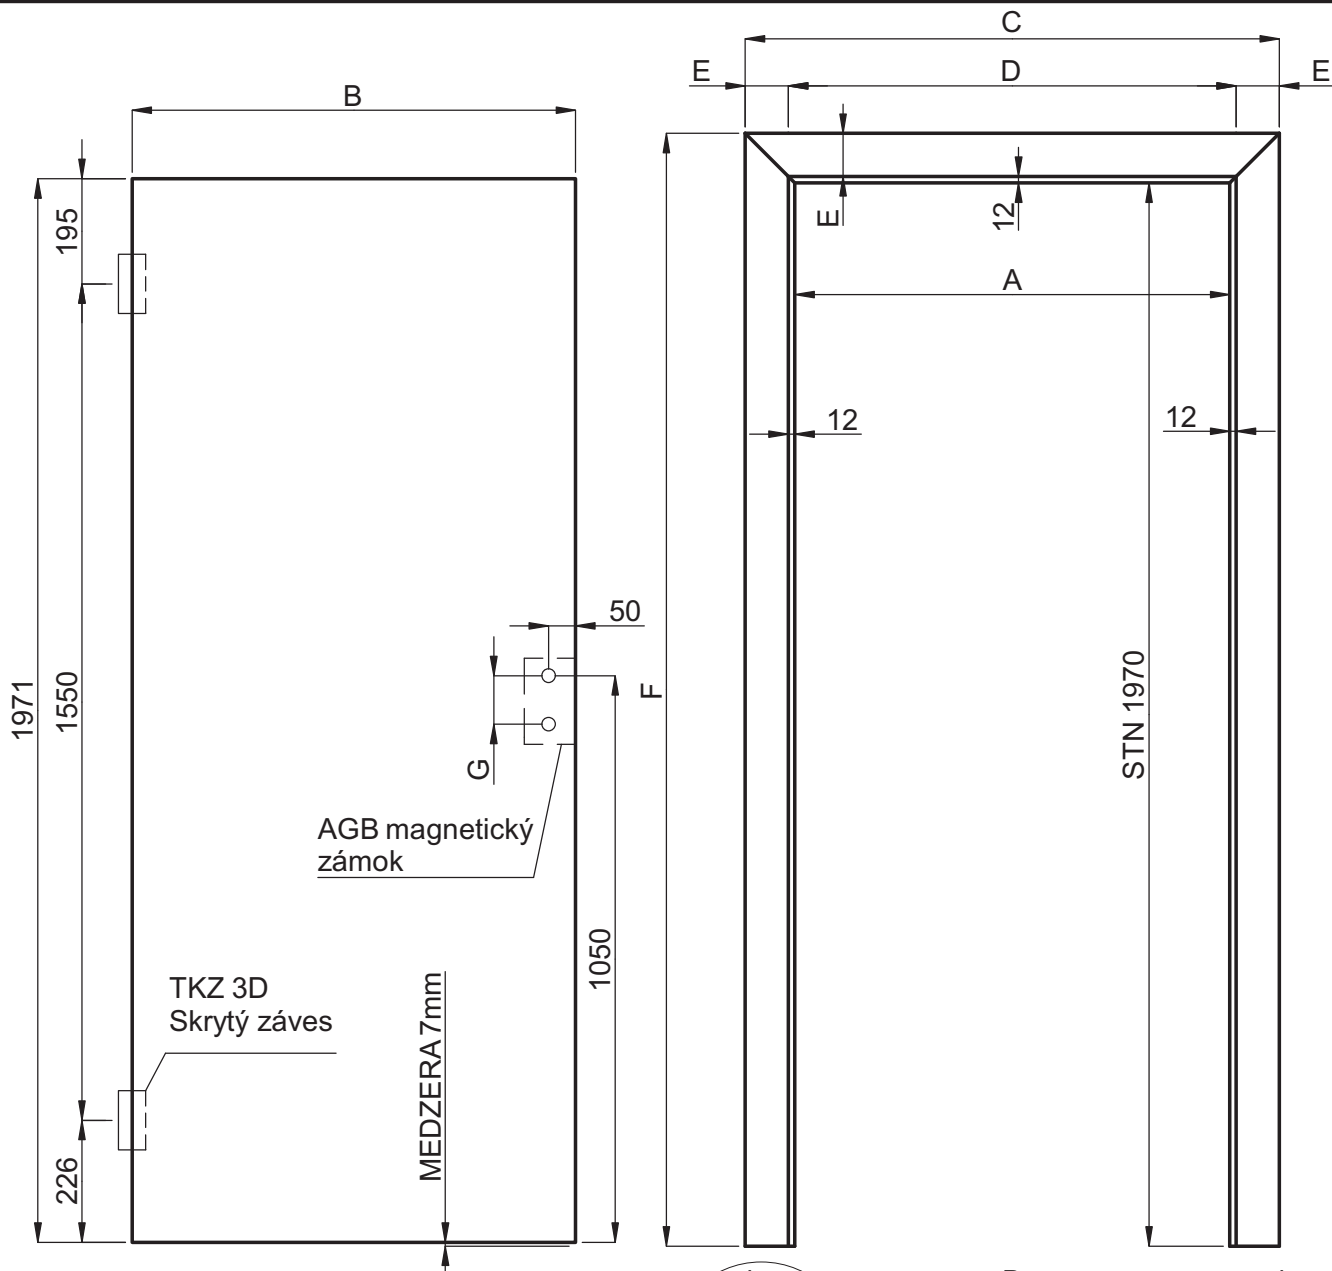

## bezA-1 plně hladké dveře bezpodrážkové na obložkovou zárubňu

DETAIL

Rozteč "G" zámku BB - dózický [mm]	90
Rozteč "G" zámku PZ cylindrický [mm]	85
Rozteč "G" zámku s WC sadou [mm]	96

Menovitá svetlá šírka [cm]	Reálna svetlá šírka "A" [mm]	Šírka kridla dverí "B" [mm]	Šírka zárubne vo falci "D" [mm]	Celková šírka zárubne "D" [mm]				Celková šírka zárubne "F" [mm]			
				Obložka "E" = 60 mm	Obložka "E" = 80 mm	Obložka "E" = 100 mm	Obložka "E" = 120 mm	Obložka "E" = 60 mm	Obložka "E" = 80 mm	Obložka "E" = 100 mm	Obložka "E" = 120 mm
60	606	622	630	750	790	830	870	2042	2062	2082	2102
70	706	722	730	850	890	930	970	2042	2062	2082	2102
80	806	822	830	950	990	1030	1070	2042	2062	2082	2102
90	906	922	930	1050	1090	1130	1170	2042	2062	2082	2102